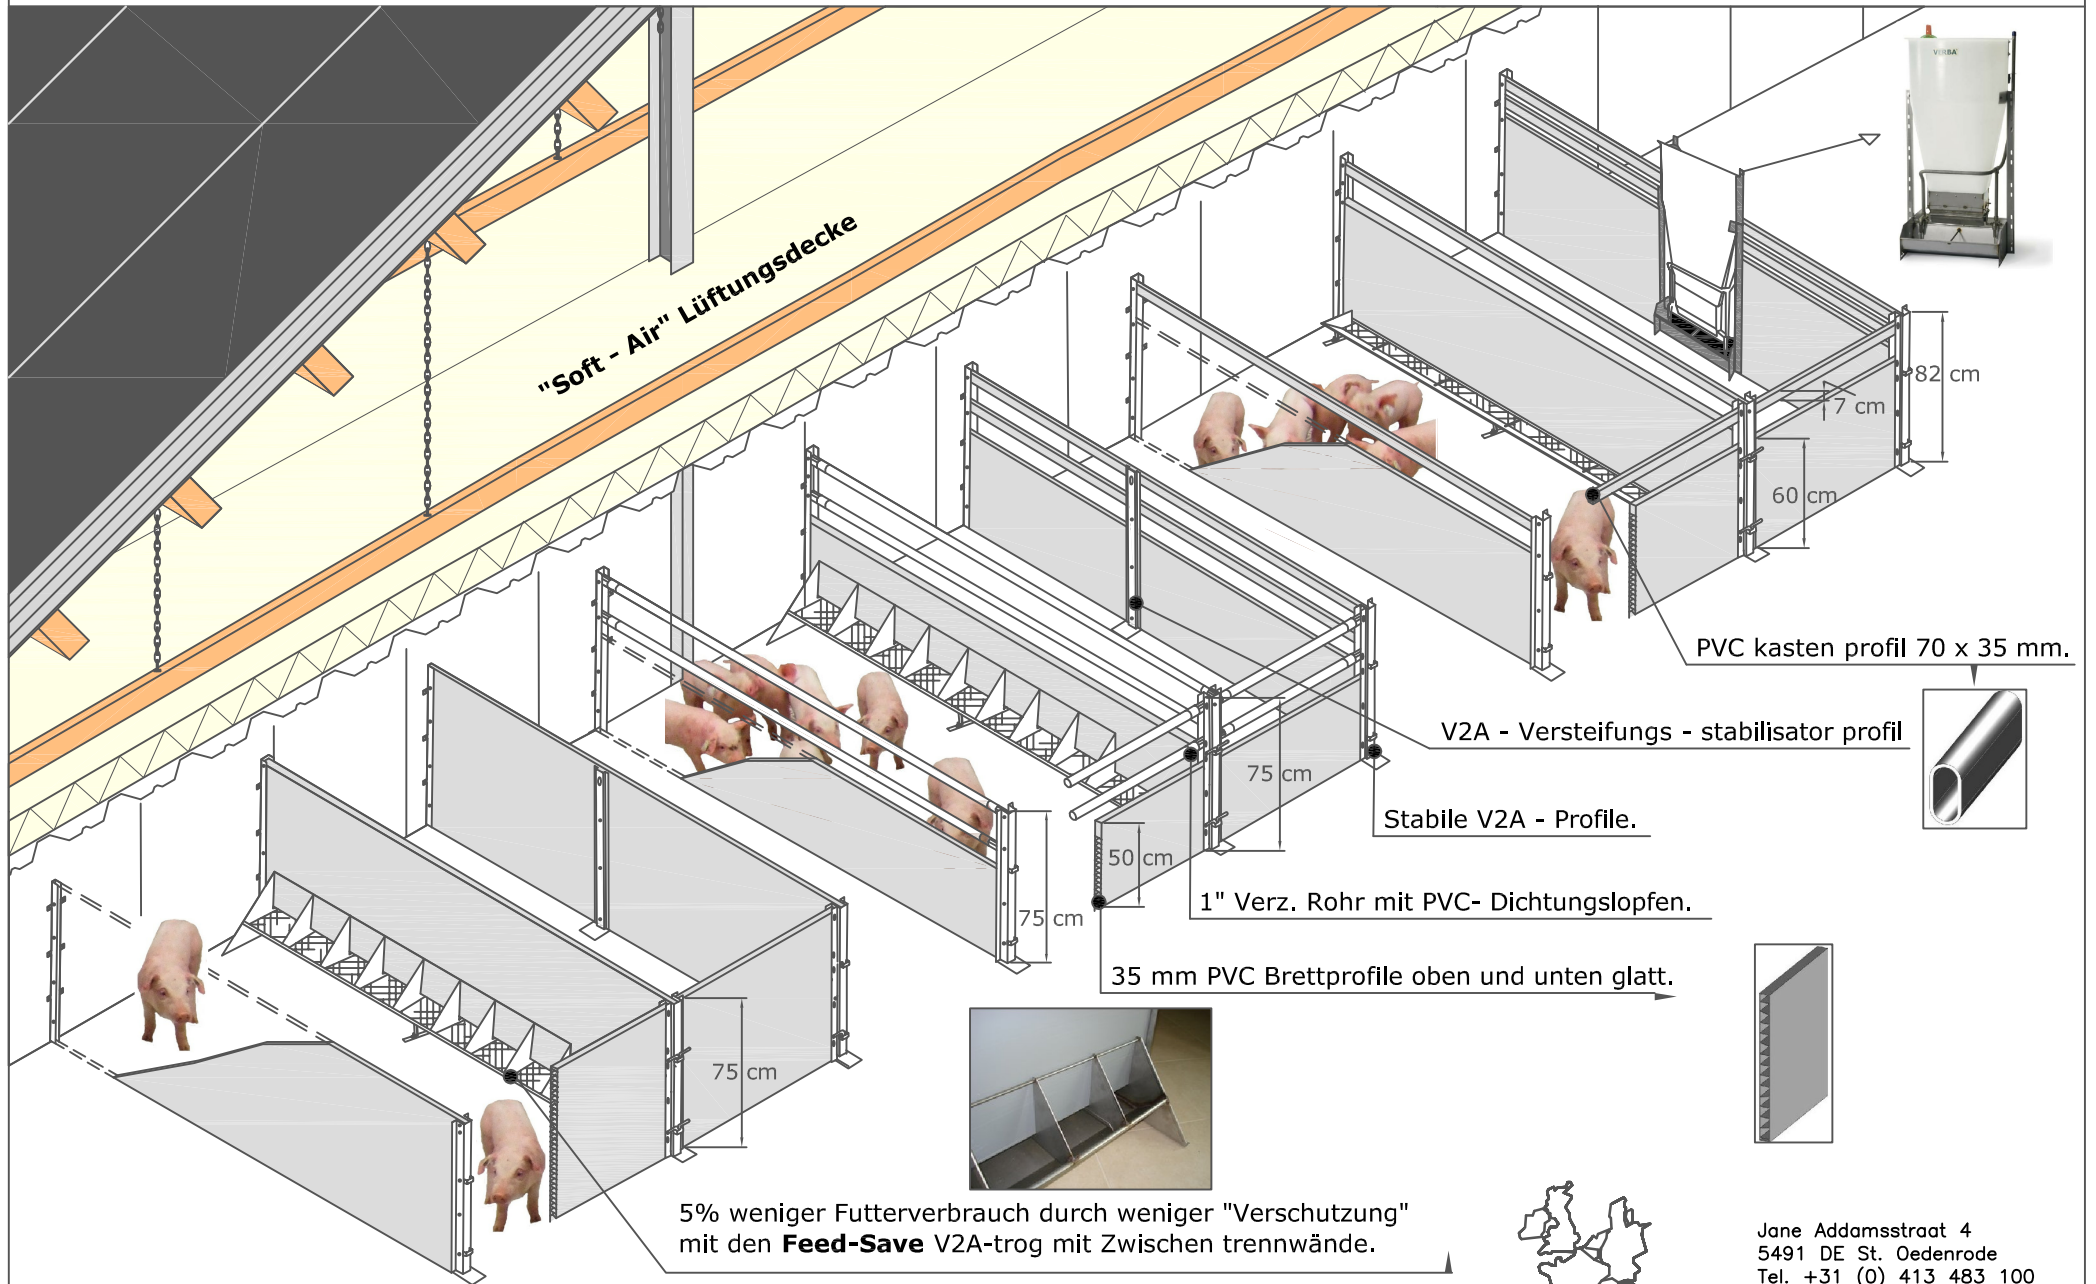

Kunststoff mit V2A profile für die Ferkelaufzucht

5% weniger Futterverbrauch durch weniger "Verschuttung" mit den **Feed-Save** V2A-trog mit Zwischen trennwände.

GENUGTEN AGRI BV

Jane Addamsstraat 4
5491 DE St. Oedenrode
Tel. +31 (0) 413 483 100
Fax +31 (0) 413 483 101
E-mail: info@genugten-agri.nl
www.genugten-agri.nl